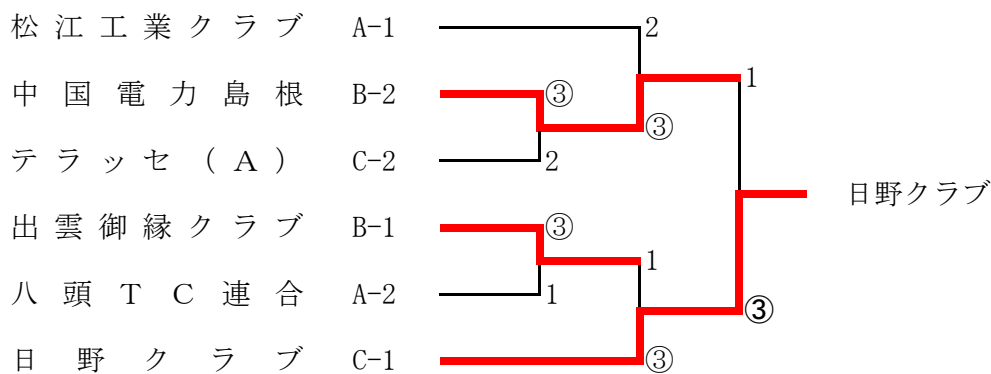

第32回ルーセント杯団体対抗ソフトテニス大会

期 日 : 令和4年4月17日(日)

会 場 : 松江総合運動公園テニスコート

男子 A

【予選リーグ】

Aブロック		1	2	3	勝率	差	順位
1	松江工業クラブ		③	③	2/2		1
2	テラッセ (B)	1		0	0/2		3
3	八頭TC連合	0	③		1/2		2

Bブロック		4	5	6	勝率	差	順位
4	出雲御縁クラブ		2	③	1/2	+1	1
5	中国電力島根	③		2	1/2	±0	2
6	城山クラブ	1	③		1/2	△1	3

1位～3位は得失ペア数差による。

Cブロック		7	8	9	勝率	差	順位
7	テラッセ (A)		③	2	1/2		2
8	鳥取大学医学部 ソフトテニス部	0		0	0/2		3
9	日野クラブ	③	③		2/2		1

【決勝トーナメント】