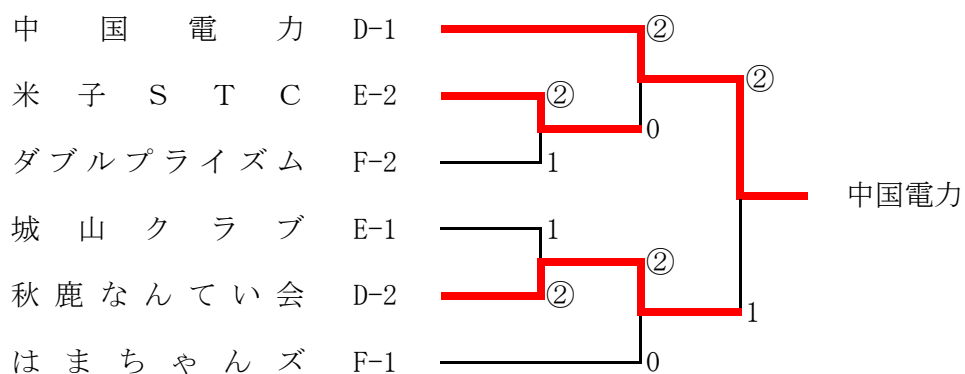

男子 B

【予選リーグ】

Dブロック		10	11	12	勝率	差	順位
10	中国電力		③	②	2/2		1
11	松江OB(D)	0		0	0/2		3
12	秋鹿なんてい会	1	③		1/2		2

Eブロック		13	14	15	16	勝率	差	順位
13	城山クラブ		②	②	③	3/3		1
14	1. 2. 3だあ〜	1		②	0	1/3		3
15	松江OB(B)	1	1		1	0/3		4
16	米子STC	0	③	②		2/3		2

Fブロック		17	18	19	20	勝率	差	順位
17	松江OB(A)		③	1	1	1/3		3
18	松江OB(C)	0		0	0	0/3		4
19	ダブルプライズム	②	③		0	2/3		2
20	はまちゃんズ	②	③	③		3/3		1

【決勝トーナメント】