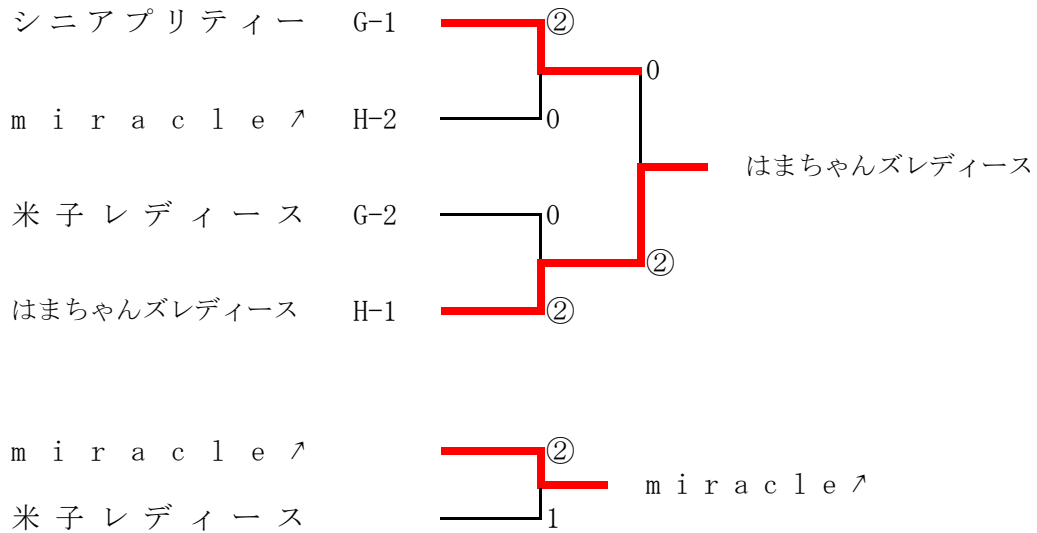

女 子 B

【予選リーグ】

Gブロック		21	22	23	24	勝率	差	順位
21	米子レディース	/	②	②	0	2/3		2
22	松江レディース (B)	1	/	1	0	0/3		4
23	大庭クラブ	1	②	/	0	1/3		3
24	シニアプリティ	③	③	③	/	3/3		1

Hブロック		25	26	27	28	勝率	差	順位
25	miracle ♪	/	③	0	②	2/3		2
26	津田クラブ	0	/	0	1	0/3		4
27	はまちゃんズレディース	③	③	/	②	3/3		1
28	松江レディース (A)	1	②	1	/	1/3		3

【決勝トーナメント】